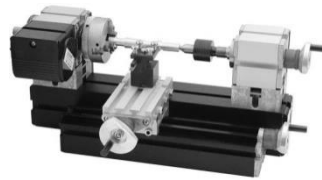

## Mobilné pracoviská na obrábanie kovov pre žiaka – TECHNIKA

(príloha)

Náhľad mobilného pracoviska na obrábanie kovu pre žiaka:

Mobilné pracovisko na obrábanie dreva pre učiteľa pozostáva zo samotného stola s úložným priestorom a sústruhu na kov.

Príslušenstvo k mobilnému pracovisku na obrábanie (učiteľské):

- základová doska pre stavebnicu na obrábanie kovu je možné použiť z položky 2.2.5.63. (stavebnica na obrábanie kovov), montáž a demontáž základovej dosky sa nachádza v manuáli pre stavebnicu na obrábanie kovov