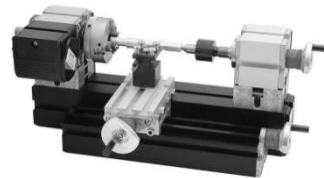

Mobilné pracoviská na obrábanie dreva a kovov pre učiteľa – TECHNIKA

(príloha)

Náhľad mobilného pracoviska pre učiteľa:

Mobilné pracovisko na obrábanie dreva pre učiteľa pozostáva zo samotného stola s úložným priestorom a sústruhu na drevo a sústruhu na kov.

Súčasťou dodávky je aj **trojčelustové kovové sklúčovadlo, ktoré je možné použiť ako pre sústruh na drevo tak aj na sústruh na obrábanie kovu.**

Príslušenstvo k mobilnému pracovisku na obrábanie (učiteľské):

- základová doska pre stavebnicu na obrábanie dreva

- dlátko

- držiak na brúsny papier

- sada brúsnych papierov (5 ks – zrnitosť 100, 5 ks – zrnitosť 150)

- základová doska pre stavebnicu na obrábanie kovu

- 3 čeľustové skľučovadlo, ktoré je dodané zmontované na stavebnici na obrábanie kovu je možné použiť aj na stavebnicu na obrábanie dreva