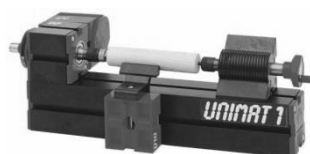

## Univerzálne pracovisko na obrábanie – TECHNIKA

(príloha)

Náhľad univerzálneho pracoviska na obrábanie:

Univerzálne pracovisko pozostáva zo samotného stola s úložným priestorom a sústruhu na drevo.

Súčasťou dodávky je aj **trojčelustové kovové skľučovadlo.**

Príslušenstvo k mobilnému pracovisku na obrábanie dreva (žiacke)

- základová doska pre stavebnicu na obrábanie dreva,

- 3 čeľustové kovové skľučovadlo

- dlátko

- držiak na brúsny papier

- sada brúsnych papierov