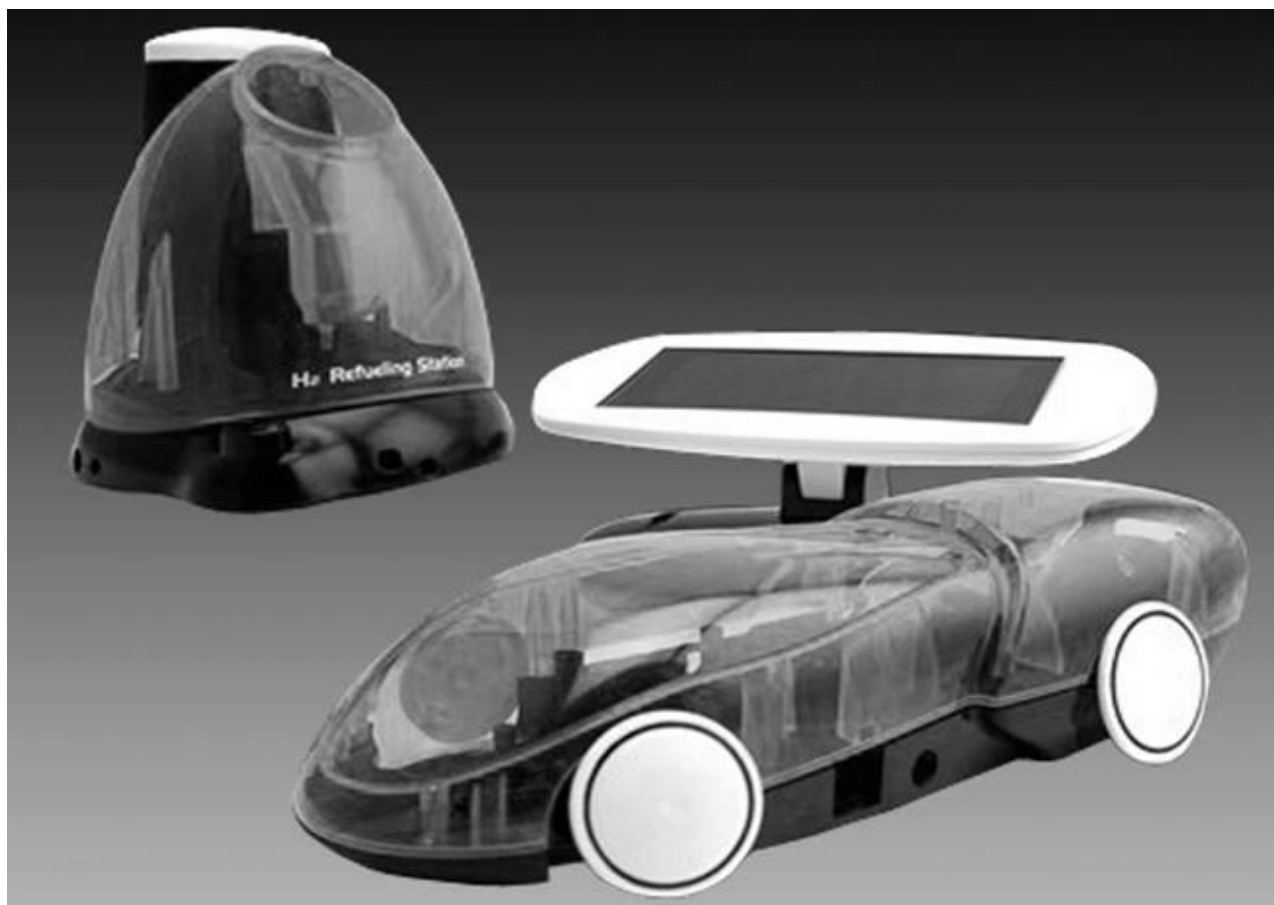

## ENVIRO AUTÍČKO, VODÍKOVÝ POHON

2.2.5.47.

### Autíčko na vodíkový pohon iH2GO

Autíčko na vodíkový pohon iH2GO je čisto ekologické autíčko, ktoré jazdí na vodík, ktorý si premieňa v zásobníku/výrobníku z vody. Toto autíčko/učebná pomôcka má za účel ukázať žiakom ako sa vyrába vodík z vody, aké je jeho využitie a rozvíjať ich technické a ekologické myslenie a kladiť taktiež dôraz na potenciál obnoviteľných zdrojov energie. Autíčko je možné ovládať pomocou smartfónu.