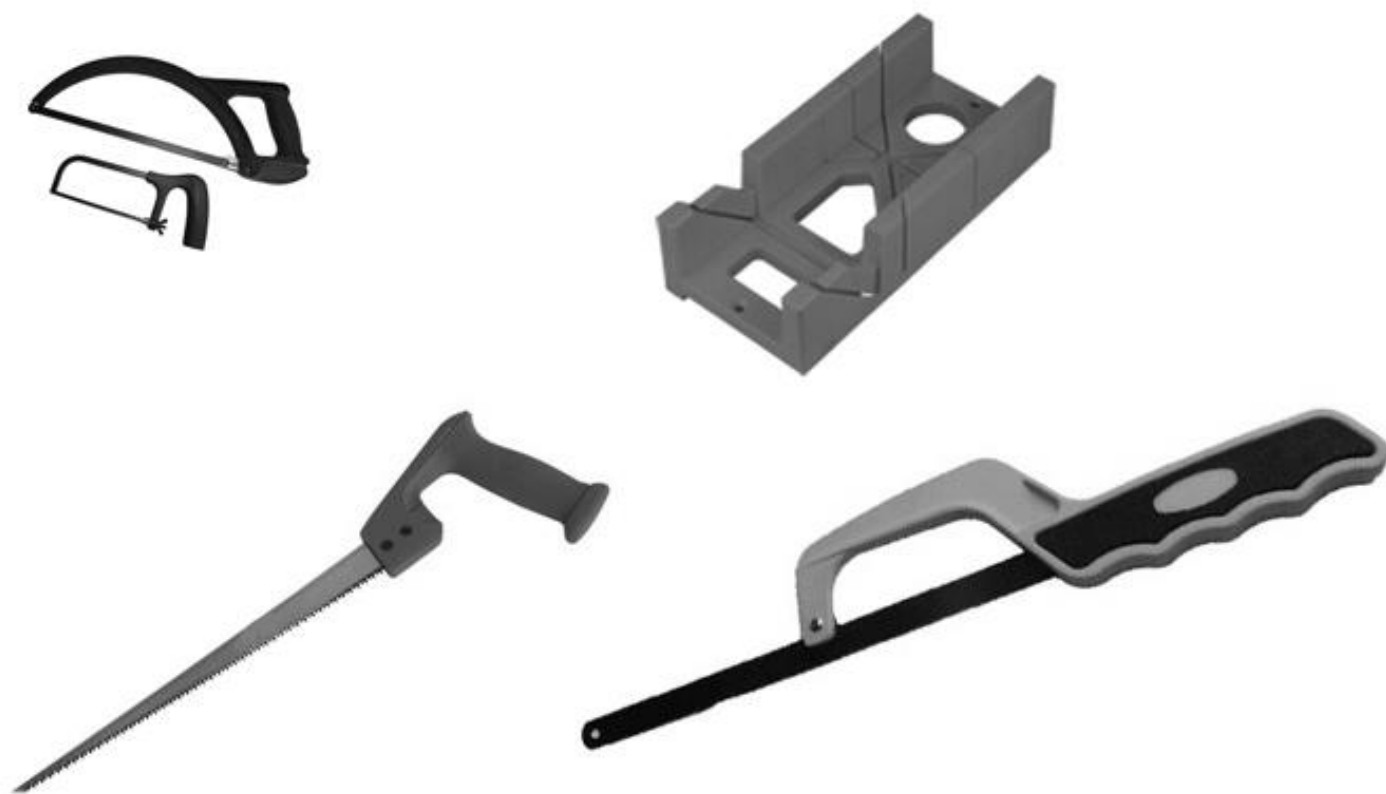

MANUÁL

PÍLENIE (DIELENSKÁ SADA)

04_VP00015

ZARIADENIE OBSAHUJE

Súprava obsahuje:

- 1 ks Píla mini rez
- 1 ks Pílka „zlodejka“
- 2 ks Pílky na železo
- 1 ks Plastová šablóna na rezanie uhlov 300 x 140 mm + plastové pravítko 20 cm
- 1 ks píłka gumený povrch rúčky a rámu
- 1 ks píłka rám z kovu a rukoväť z tvrdého plastu

ŠPECIFIKÁCIA A POUŽITIE POMÔCKY

Píla mini rez

Malá píla určená na rezanie malých častí dreva. Pomôcka má za úlohu naučiť žiakov na čo a ako sa daná píla správne používa.

Píla „zlodejka“

Píla zlodejka určená vďaka svojej úzkej konštrukcii na rezanie v neprístupných miestach. Pomôcka má za úlohu naučiť žiakov na čo a ako sa daná píla správne používa.

Pílky na železo

Pílky na rezanie železa sada 2 ks. Pomôcka má za úlohu naučiť žiakov na čo a ako sa daná píla správne používa pri rezaní plastov a kovu.

Plastová šablóna na rezanie uhlov

Šablóna na rezanie uhlov. Má za úlohu naučiť žiakov ako správne používať túto pomôcku pri pílení + plastové pravítko 20 cm.

Píla gumený povrch rúčky a rámu

Píla na pílenie s gumeným povrchom rúčky a rámu pre dobré uchopenie.

Píla rám z kovu a rukoväť z tvrdého plastu.

Píla na pílenie s rámom z tvrdého a pevného kovu s rukoväťou z tvrdého plastu pre dlhú životnosť.