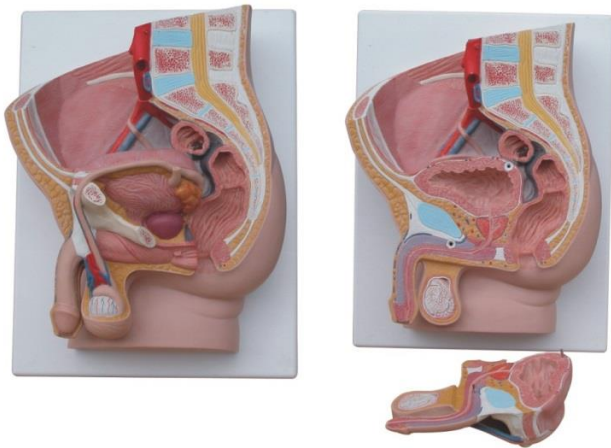

MANUÁL

2.2.3.17. PLASTOVÉ MODELY TROJROZMERNÉ
PRE BIOLÓGIU

PANVA MUŽA

POUŽITIE

Model mužskej panvy

Model je navrhnutý ako vizuálna pomôcka pre výučbu biológie človeka. Pomáha študentom pochopiť anatómiu mužskej panvy.

POPIS

Model zobrazuje strednú časť panvy. Časť mužských genitálií s močovým mechúrom je umiestnená v obvyklej pozícii v panve. Konečník je odnímateľný pre podrobnejšie štúdium anatómie mužskej panvy.

KONŠTRUKCIA

PVC.

ROZMERY

36x28.5x20cm.

BEZPEČNOSTNÉ POKYNY NA POUŽÍVANIE UČEBNEJ POMÔCKY

Tovar je určený výhradne na použitie ako demonštračná učebná pomôcka a neslúži na iný účel! Pred tým, ako začnete tovar používať si starostlivo prečítajte a dodržujte všetky bezpečnostné pokyny a to ako na prístrojových štítkoch tak i v priložených príručkách.